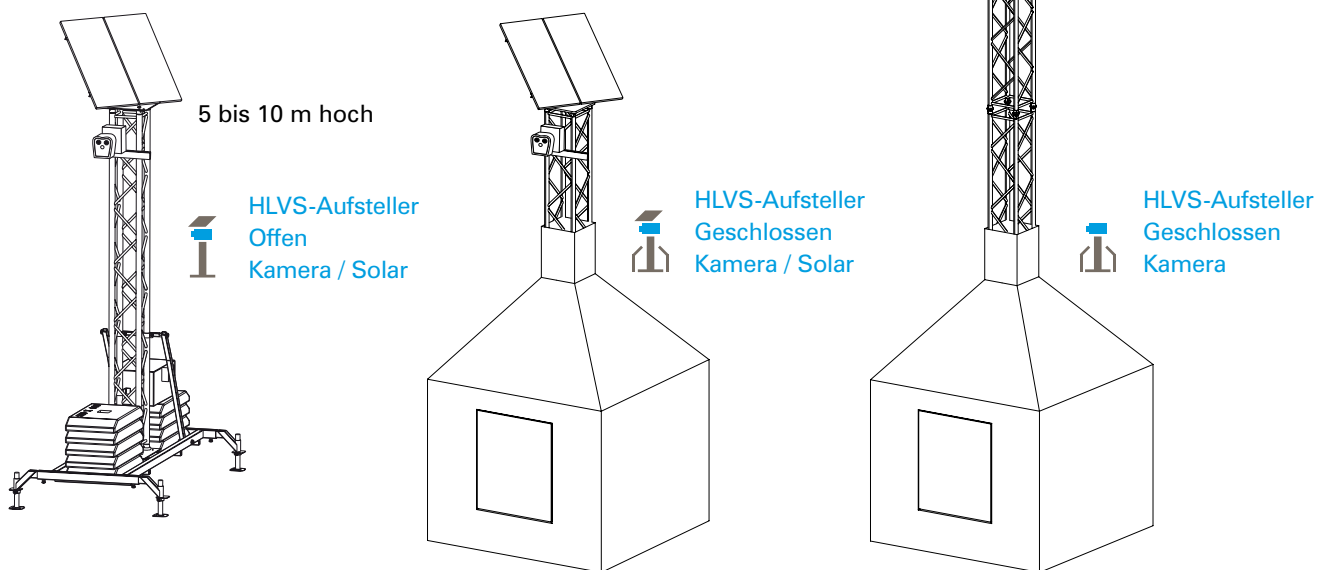

# HLVS

MOBILE AUFSTELLUNG  
FÜR KAMERASYSTEME

## MOBILE AUFSTELLUNG FÜR KAMERASYSTEME

Die mobile Aufstellung für Kamerasysteme ist eine temporäre Komplett-Lösung, die an unterschiedlichsten Einsatzorten mittels fortschrittlicher Technik für die Objektbeobachtung eingesetzt werden kann. Die mobile Aufstellung der Kamerasysteme eignet sich optimal für Beobachtungen von Verkehrsräumen, Baustellen, Events und öffentlichen Plätzen.

auch bei schlechten Lichtverhältnissen oder sogar in absoluter Dunkelheit Personen auf Entfernungen bis zu 400m detektiert werden.

Unsere Kooperationspartner:

- High-End-Kameras für Livebilder und Aufzeichnungen in brillanter Bildqualität
- Autarke Energieversorgung
- Stabile und flexible Aufstellkonstruktion
- Schnelle und kurzfristige Einsätze
- Geschlossene Ausführung mit massivem Unterbau für öffentliche Flächen
- Datenübertragung über Mobilfunk (LTE/UMTS)
- Sichere Daten dank spezieller Verschlüsselungstechnologien
- Integration in bestehende Beobachtungssysteme
- Service von A bis Z