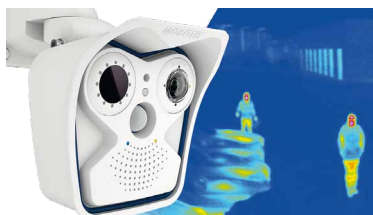

# HLVS

MOBILE AUFSTELLUNG  
FÜR KAMERASYSTEME

## MOBILE AUFSTELLUNG FÜR KAMERASYSTEME

Die mobile Aufstellung für Kamerasysteme ist eine temporäre Komplett-Lösung, die an unterschiedlichsten Einsatzorten mittels fortschrittlicher Technik für die Objektbeobachtung eingesetzt werden kann. Die mobile Aufstellung der Kamerasysteme eignet sich optimal für Beobachtungen von Verkehrsräumen, Baustellen, Events und öffentlichen Plätzen.

auch bei schlechten Lichtverhältnissen oder sogar in absoluter Dunkelheit Personen auf Entfernungen bis zu 400m detektiert werden.

Unsere Kooperationspartner:

- High-End-Kameras für Livebilder und Aufzeichnungen in brillanter Bildqualität
- Autarke Energieversorgung
- Stabile und flexible Aufstellkonstruktion
- Schnelle und kurzfristige Einsätze
- Geschlossene Ausführung mit massivem Unterbau für öffentliche Flächen
- Datenübertragung über Mobilfunk (LTE/UMTS)
- Sichere Daten dank spezieller Verschlüsselungstechnologien
- Integration in bestehende Beobachtungssysteme
- Service von A bis Z