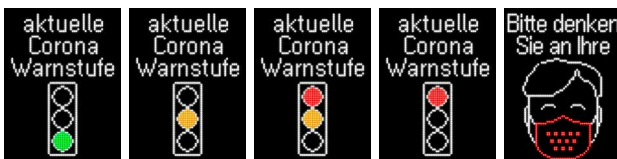

LUTHER

MOBILE
VERKEHRS
TECHNIK

DIE
CORONA
WARN
AMPEL

→ FLEXIBEL EINSETZBARE
LED-WECHSELVERKEHRS-
ZEICHEN

→ MINUTENGENAUE
INFORMATION ÜBER DIE
AKTUELLE CORONA-
WARNSTUFE

DIE CORONA-WARN-AMPEL

Die LED-Wechselverkehrszeichen können jederzeit mit einem eigenen Benutzerzugang flexibel geschaltet werden und somit die Bürger und Bürgerinnen über die aktuelle Corona-Situation informieren.

Zusätzlich zu den vier Corona-Ampel-Szenarien können im Wechsel weitere Hinweise und Informationen, wie beispielweise die Aufforderung eine Maske zu tragen, dargestellt werden.

Die Stromversorgung der LED-Wechselverkehrszeichen erfolgt solarunterstützt.

Durch die flexiblen Aufstellensysteme können die LED-Wechselverkehrszeichen sowohl innerorts als auch auf Landstraßen und Autobahnen, wie auch Grenzübergängen, aufgestellt werden. So können beispielsweise Besucher von Innenstädten zum Tragen von einem Mund-Nasen-Schutz aufgefordert werden oder Autofahrer über die aktuelle Corona-Situation in den jeweiligen Städten und Landkreisen informiert werden.